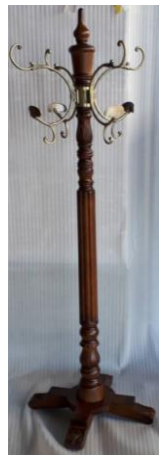

50.ショーケーススタンド入り
KS-901
W75.5×D42.5×H182cm

51.コーナーショーケース
KS-738
W70×D33×H179cm

52.フリーボックス
KS-1200
W85×D33×H154cm

54.スクリーン2枚折
KS-500
W68×D4×H144cm

55.スクリーン3枚折
KS-502
W135×D3.5×H160cm

59.コートハンガー
KS-716
W56×D56×H181cm